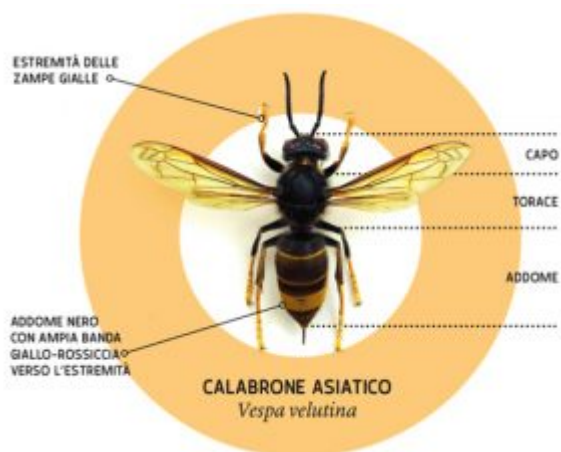

# Vespa velutina: sempre più apiari positivi in provincia di Massa-Carrara

Aumentano le segnalazioni da parte degli apicoltori della provincia di Massa-Carrara per la presenza di *Vespa velutina* presso i loro apiari.

Dopo la provincia di Imperia, fortemente colpita ormai da diversi anni, quelle di La Spezia e Massa-Carrara appaiono le provincie più problematiche per numero di nuove segnalazioni.

Alcune segnalazioni provengono anche dalla Lunigiana (Mulazzo MS e Castelnuovo Magra SP), mentre nei giorni scorsi un primo nido è stato trovato e neutralizzato nella zona di Riccò del Golfo, dove nel 2020 ne era già stato neutralizzato un altro